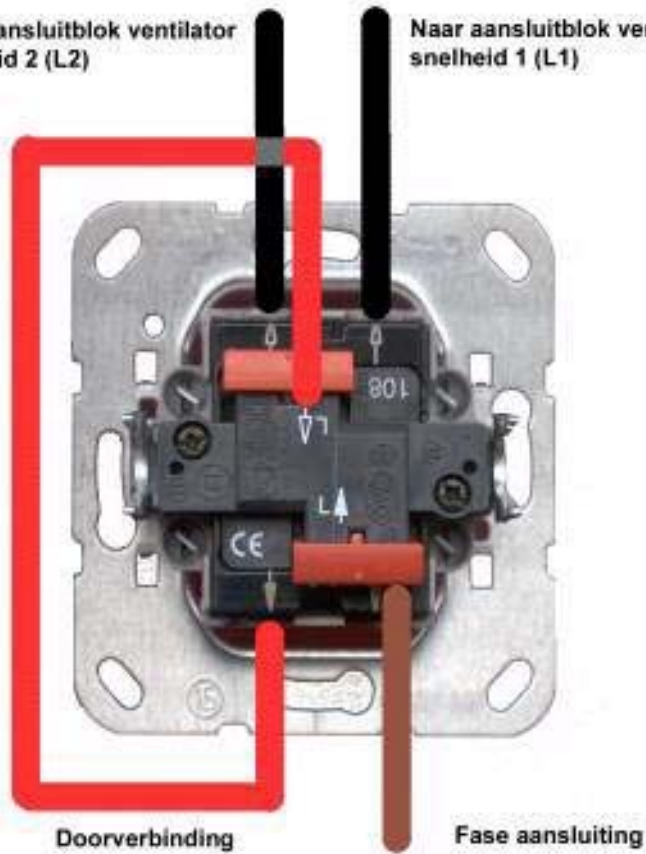

SCHAKELING LINEO ZONDER TIMER MET DUBBELE WISSELSCHAKELAAR

**Aan/Uit & Hoog/laag snelheidsschakeling Lineo serie
met dubbele wisselschakelaar**

Naar aansluitblok ventilator
snelheid 2 (L2)

Naar aansluitblok ventilator
snelheid 1 (L1)

Doorverbinding

Fase aansluiting