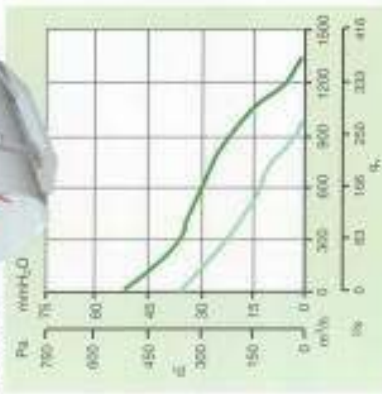

Linea 315 V0
(code 17016)