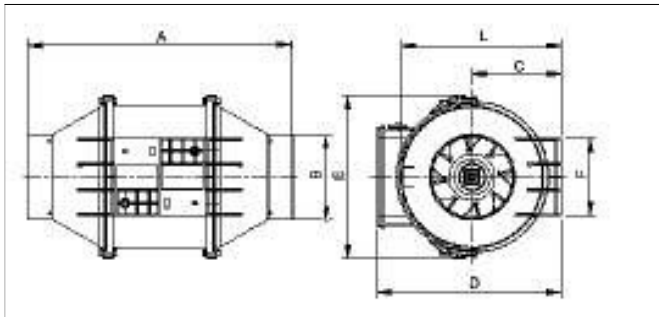

LINEO Mixed flow buisventilatoren

Kenmerken

- Luchthoeveelheden van 150-2.250 m³/h
- Eenvoudig en snel te monteren
- Diameters van Ø100 t/m Ø315mm
- Standaard 2-snelheden
- Geluidsarm door speciale waaiers
- Instelbare timer t/m model 200
- Regelbaar in toerental
- Eco vriendelijke constructie
- Behuizing van zelf-dovend kunststof
- Prestaties gecertificeerd
- Ventilatoren in serie of parallel te plaatsen met diverser aansluitsets
- Schakelingen dmv diverse sensoren/opnemers mogelijk
- Werkingsbereik tot 60 C
- Aansluiting 1 x 220/240V-50Hz
- Geschikt voor natte ruimten door IPX4 beschermklasse

- **Zeer compacte afmetingen, kogellagers, 2-snelheden en montagestand onafhankelijk**

Afmetingen

Technische gegevens

Lineo 100 Q V0	12	15	0,05	0,07	150	200	29,4	37,9
Lineo 100 V0	20	23	0,09	0,11	180	250	30,7	39,4
Lineo 125 V0	25	33	0,11	0,15	250	350	33,9	43
Lineo 150 V0	40	58	0,18	0,26	350	500	41,4	50,5
Lineo 160 V0	40	58	0,18	0,26	380	550	41,7	50,8
Lineo 200 V0	98	145	0,43	0,64	800	1100	48,8	55,1
Lineo 250 V0	110	180	0,48	0,78	1000	1400	51,4	59,1
Lineo 315 V0	200	300	0,90	1,32	1700	2250	50,6	63,4

Linea 105 Q V0
(code 17003)

Linea 105 Q T V0
(code 17023)

Linea 100 V0
(code 17001)

Linea 100 T V0
(code 17021)

Linea 125 V0
(code 17002)

Linea 125 T V0
(code 17022)

Linea 150 V0
(code 17003)

Linea 150 T V0
(code 17023)