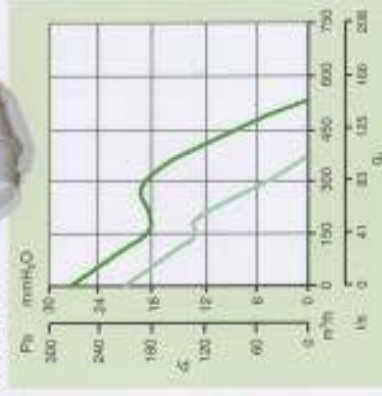

LINEO Mixed flow buisventilatoren

Kenmerken

- Luchthoeveelheden van 150-2.250 m³/h
- Eenvoudig en snel te monteren
- Diameters van Ø100 t/m Ø315mm
- Standaard 2-snelheden
- Geluidsarm door speciale waaiers
- Instelbare timer t/m model 200
- Regelbaar in toerental
- Eco vriendelijke constructie
- Behuizing van zelf-dovend kunststof
- Prestaties gecertificeerd
- Ventilatoren in serie of parallel te plaatsen met diverser aansluitsets
- Schakelingen dmv diverse sensoren/opnemers mogelijk
- Werkingsbereik tot 60 C
- Aansluiting 1 x 220/240V-50Hz
- Geschikt voor natte ruimten door IPX4 beschermklasse

- **Zeer compacte afmetingen, kogellagers, 2-snelheden en montagestand onafhankelijk**

Afmetingen

Technische gegevens

Lineo 100 Q V0	12	15	0,05	0,07	150	200	29,4	37,9
Lineo 100 V0	20	23	0,09	0,11	180	250	30,7	39,4
Lineo 125 V0	25	33	0,11	0,15	250	350	33,9	43
Lineo 150 V0	40	58	0,18	0,26	350	500	41,4	50,5
Lineo 160 V0	40	58	0,18	0,26	380	550	41,7	50,8
Lineo 200 V0	98	145	0,43	0,64	800	1100	48,8	55,1
Lineo 250 V0	110	180	0,48	0,78	1000	1400	51,4	59,1
Lineo 315 V0	200	300	0,90	1,32	1700	2250	50,6	63,4

Linea 105 Q V0
(code 17003)

Linea 105 Q T V0
(code 17023)

Linea 100 V0
(code 17001)

Linea 100 T V0
(code 17021)

Linea 125 V0
(code 17002)

Linea 125 T V0
(code 17022)

Linea 150 V0
(code 17003)

Linea 150 T V0
(code 17023)