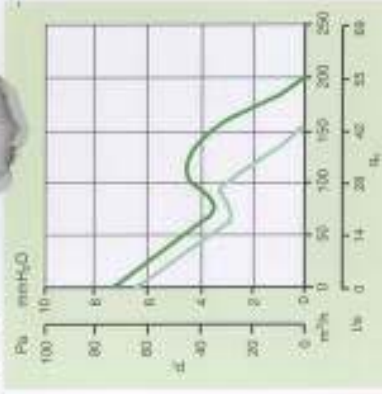

Linea 100 V0
(code 17001)

Linea 100 T V0
(code 17021)

Linea 105 Q V0
(code 17003)