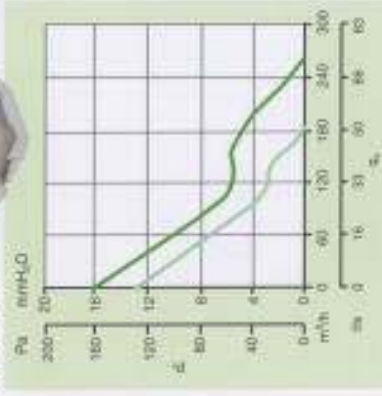

Linea 100 V0
(code 17001)

Linea 100 T V0
(code 17021)