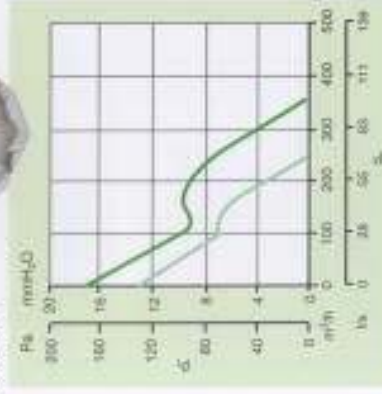

LINEO Mixed flow buisventilatoren

Kenmerken

- Luchthoeveelheden van 150-2.250 m³/h
- Eenvoudig en snel te monteren
- Diameters van Ø100 t/m Ø315mm
- Standaard 2-snelheden
- Geluidsarm door speciale waaiers
- Instelbare timer t/m model 200
- Regelbaar in toerental
- Eco vriendelijke constructie
- Behuizing van zelf-dovend kunststof
- Prestaties gecertificeerd
- Ventilatoren in serie of parallel te plaatsen met diverser aansluitsets
- Schakelingen dmv diverse sensoren/opnemers mogelijk
- Werkingsbereik tot 60 C
- Aansluiting 1 x 220/240V-50Hz
- Geschikt voor natte ruimten door IPX4 beschermklasse

- **Zeer compacte afmetingen, kogellagers, 2-snelheden en montagestand onafhankelijk**

Afmetingen

Technische gegevens

Lineo 100 Q V0	12	15	0,05	0,07	150	200	29,4	37,9
Lineo 100 V0	20	23	0,09	0,11	180	250	30,7	39,4
Lineo 125 V0	25	33	0,11	0,15	250	350	33,9	43
Lineo 150 V0	40	58	0,18	0,26	350	500	41,4	50,5
Lineo 160 V0	40	58	0,18	0,26	380	550	41,7	50,8
Lineo 200 V0	98	145	0,43	0,64	800	1100	48,8	55,1
Lineo 250 V0	110	180	0,48	0,78	1000	1400	51,4	59,1
Lineo 315 V0	200	300	0,90	1,32	1700	2250	50,6	63,4

Linea 105 Q V0
(code 17003)

Linea 105 Q T V0
(code 17023)

Linea 100 V0
(code 17001)

Linea 100 T V0
(code 17021)

Linea 125 V0
(code 17002)

Linea 125 T V0
(code 17022)

Linea 150 V0
(code 17003)

Linea 150 T V0
(code 17023)